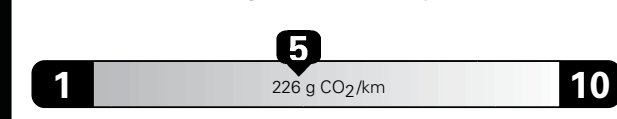

Best/meilleur

Smog Rating / Indice de Smog

Best/meilleur

Tailpipe emissions only / Émissions du tuyau d'échappement seulement

Estimates are based on Government of Canada approved criteria and testing methods. Vehicle's actual fuel consumption will vary.

Estimations établies selon des méthodes d'essai et des critères approuvés par le gouvernement du Canada. La consommation de carburant réelle du véhicule variera.

For more information visit

vehicles.nrcan.gc.ca

Pour plus d'information visitez

vehicules.nrcan.gc.ca